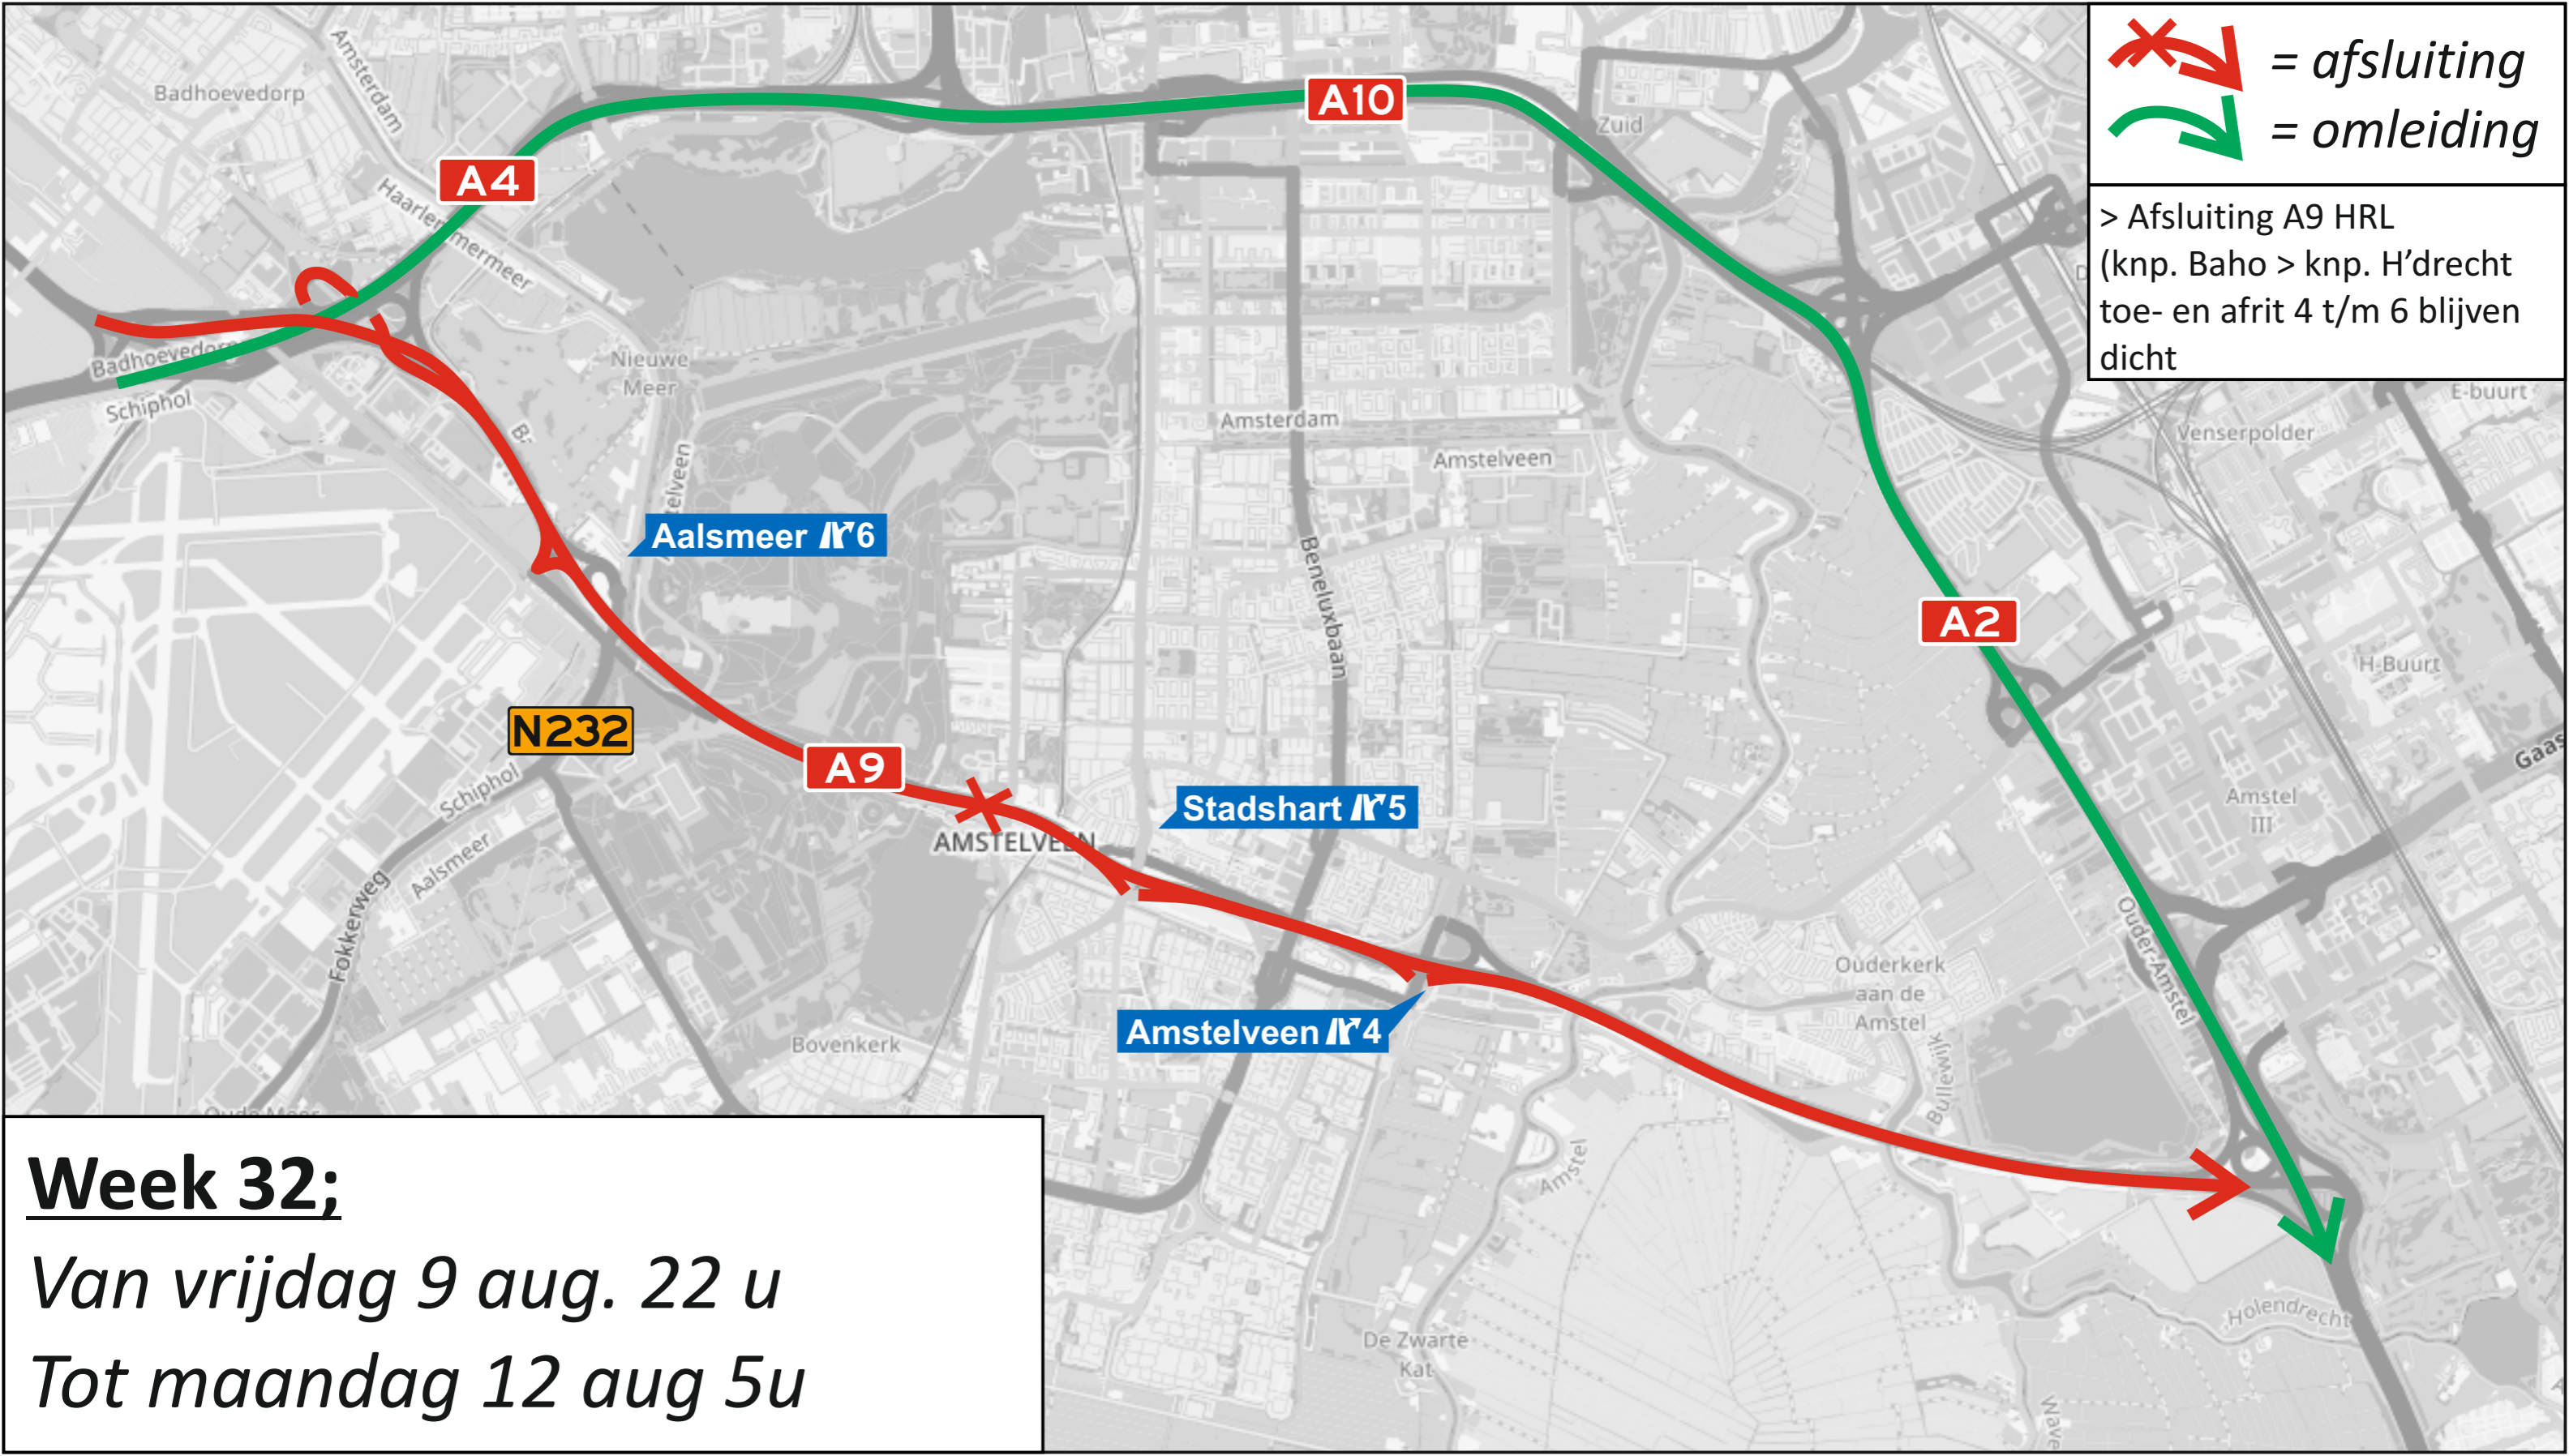

 = afsluiting
 = omleiding

> Afsluiting A9 HRL
(knp. Baho > knp. H'drecht
toe- en afrit 4 t/m 6 blijven
dicht

Week 32;
*Van vrijdag 9 aug. 22 u
Tot maandag 12 aug 5u*